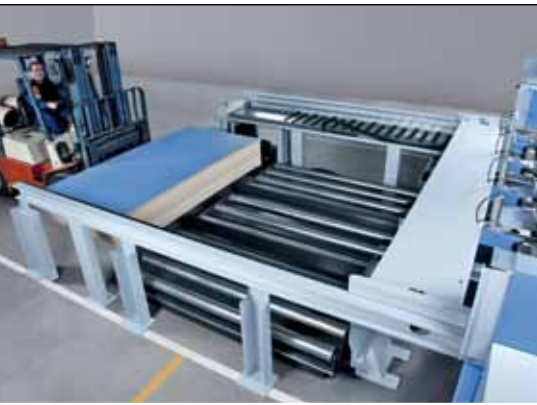

Automatische Beschickung zum kleinen Preis?

Ja, das geht: Mit Easy2Feed von HOLZMA. Erhältlich für die HPP 250 und für die neuen Modelle HPP 350 und 380.

Besonders vorausschauend: Easy2Feed lässt sich sogar nachrüsten. Bei Bedarf wächst Ihre Säge also mit.

Easy2Feed

Easy2Feed – intelligent, preiswert, nachrüstbar

Hubtisch hier mit Sonderausstattung „Rollen“,
im Standard mit Rungen ausgestattet

Eckdaten im Überblick

- erhältlich für HPP 250 und für die neuen Modelle HPP 350 und 380, jeweils in Optimat oder profilLine Ausführung
- für Modelle mit Schnittlängen von 3800 mm sowie 4300 mm
- beschickbare Plattenstärke minimal 9,5 mm
- maximale Plattengröße: 3100 x 2200 mm
- Stapelhöhe 460 mm (Standardversion)
- Hubtisch auf Wunsch in Grube stehend
- für abschiebbares Material seitliche Rollenbahn optional erhältlich

Die Technik

Herzstück von Easy2Feed ist ein kompakter Scherenhubtisch. Er wird in den hinteren Maschinentisch integriert und nimmt Plattenformate bis zu 3100 x 2200 mm auf. Bestücken lässt er sich komfortabel per Gabelstapler.

Das Besondere: Zwischen Hubtisch und dem rechten Rand der Säge bleibt circa ein Meter rollenbestückter Maschinentisch stehen. So ist auch der Querschnitt längerer Streifen problemlos möglich. Für noch mehr Flexibilität und ein verbessertes Handling bietet HOLZMA eine zusätzliche seitliche Rollenbahn am hinteren Maschinentisch.